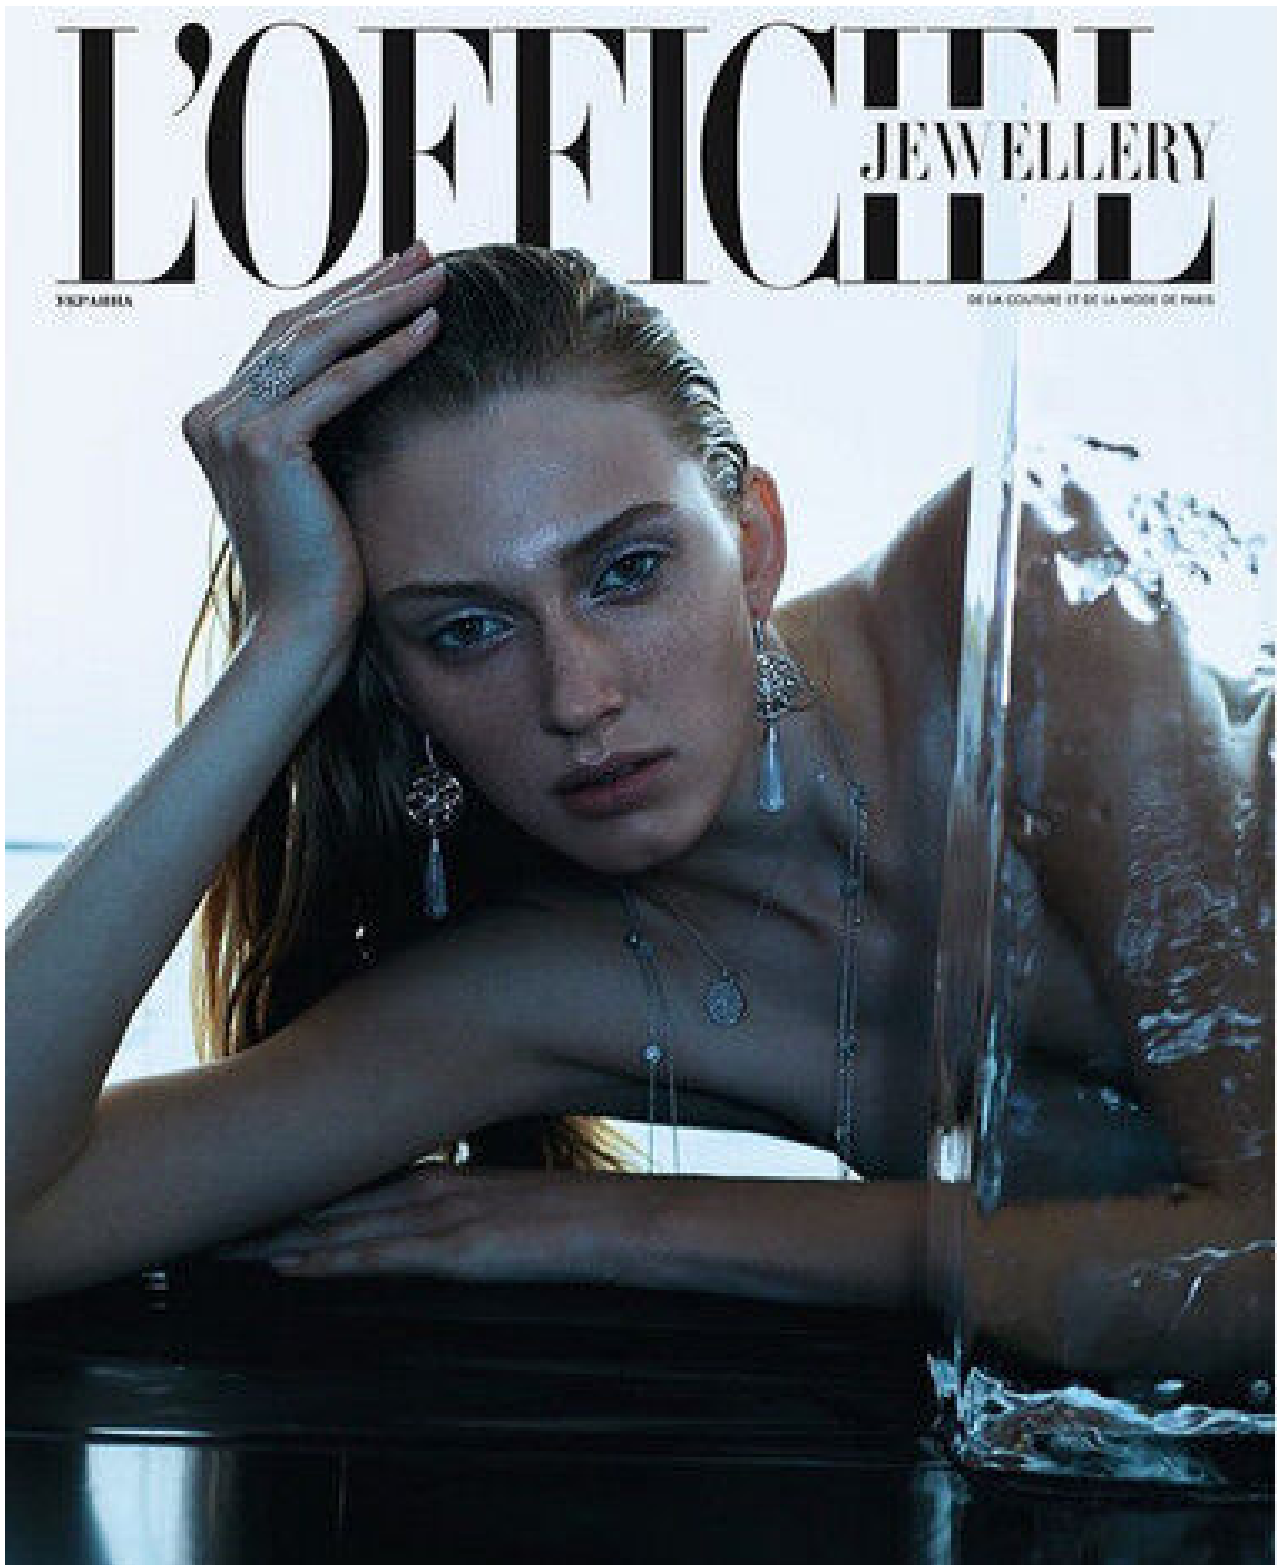

MARYNA POLKANOVA

height 179 cm · bust 82 cm · waist 60 cm · hips 90 cm · dress 36
shoes size 40 · hair dark blonde · eyes green